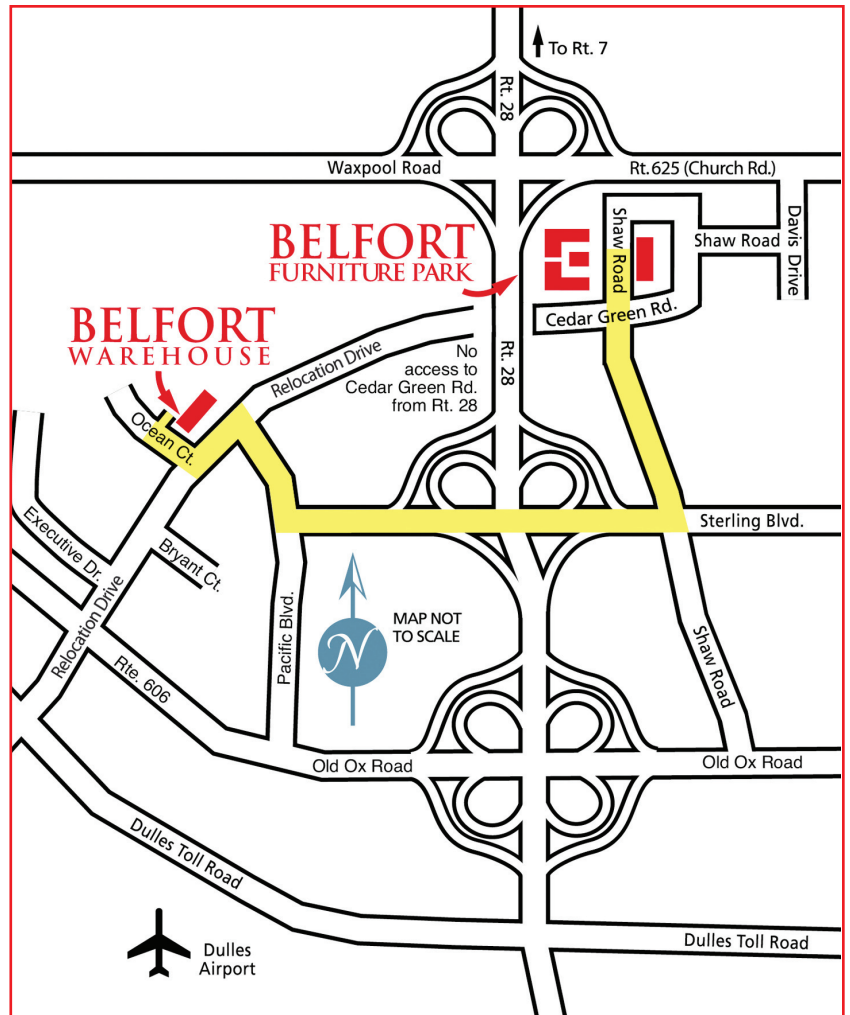

Direcciones a Nuestras Bodegas

Warehouse 1 — 22250 Shaw Rd. Dulles, VA

Warehouse 1 esta localizada en el complejo Belfort Park. Esta directamente cruzando la calle desde nuestra tiendas Galleries, Interiors, Mattress, and Kidz Showrooms, y se encuentra al lado posterior del edificio de la tienda Basics.

Warehouse 2 — 45190 Ocean Ct., Sterling, VA

Warehouse 2 esta convenientemente localizada a 1.5 millas aproximadamente desde nuestras tiendas. Desde Belfort girar hacia el Sur en la Shaw Rd hasta llegar a la Sterling Blvd. Girar a la derecha en la Sterling Blvd.(Route 846 West). En la señal de Pare, girar a la derecha en la Pacific Blvd. Girar nuevamente a la izquierda en la Relocation Dr. Tomar la primera derecha en Ocean Court. Nuestra bodega es la primera edificación al lado derecho. Siga las señales de customer pick-up hacia la parte posterior. La entrada a customer pick-up es la primera puerta al lado derecho en la parte posterior del edificio.